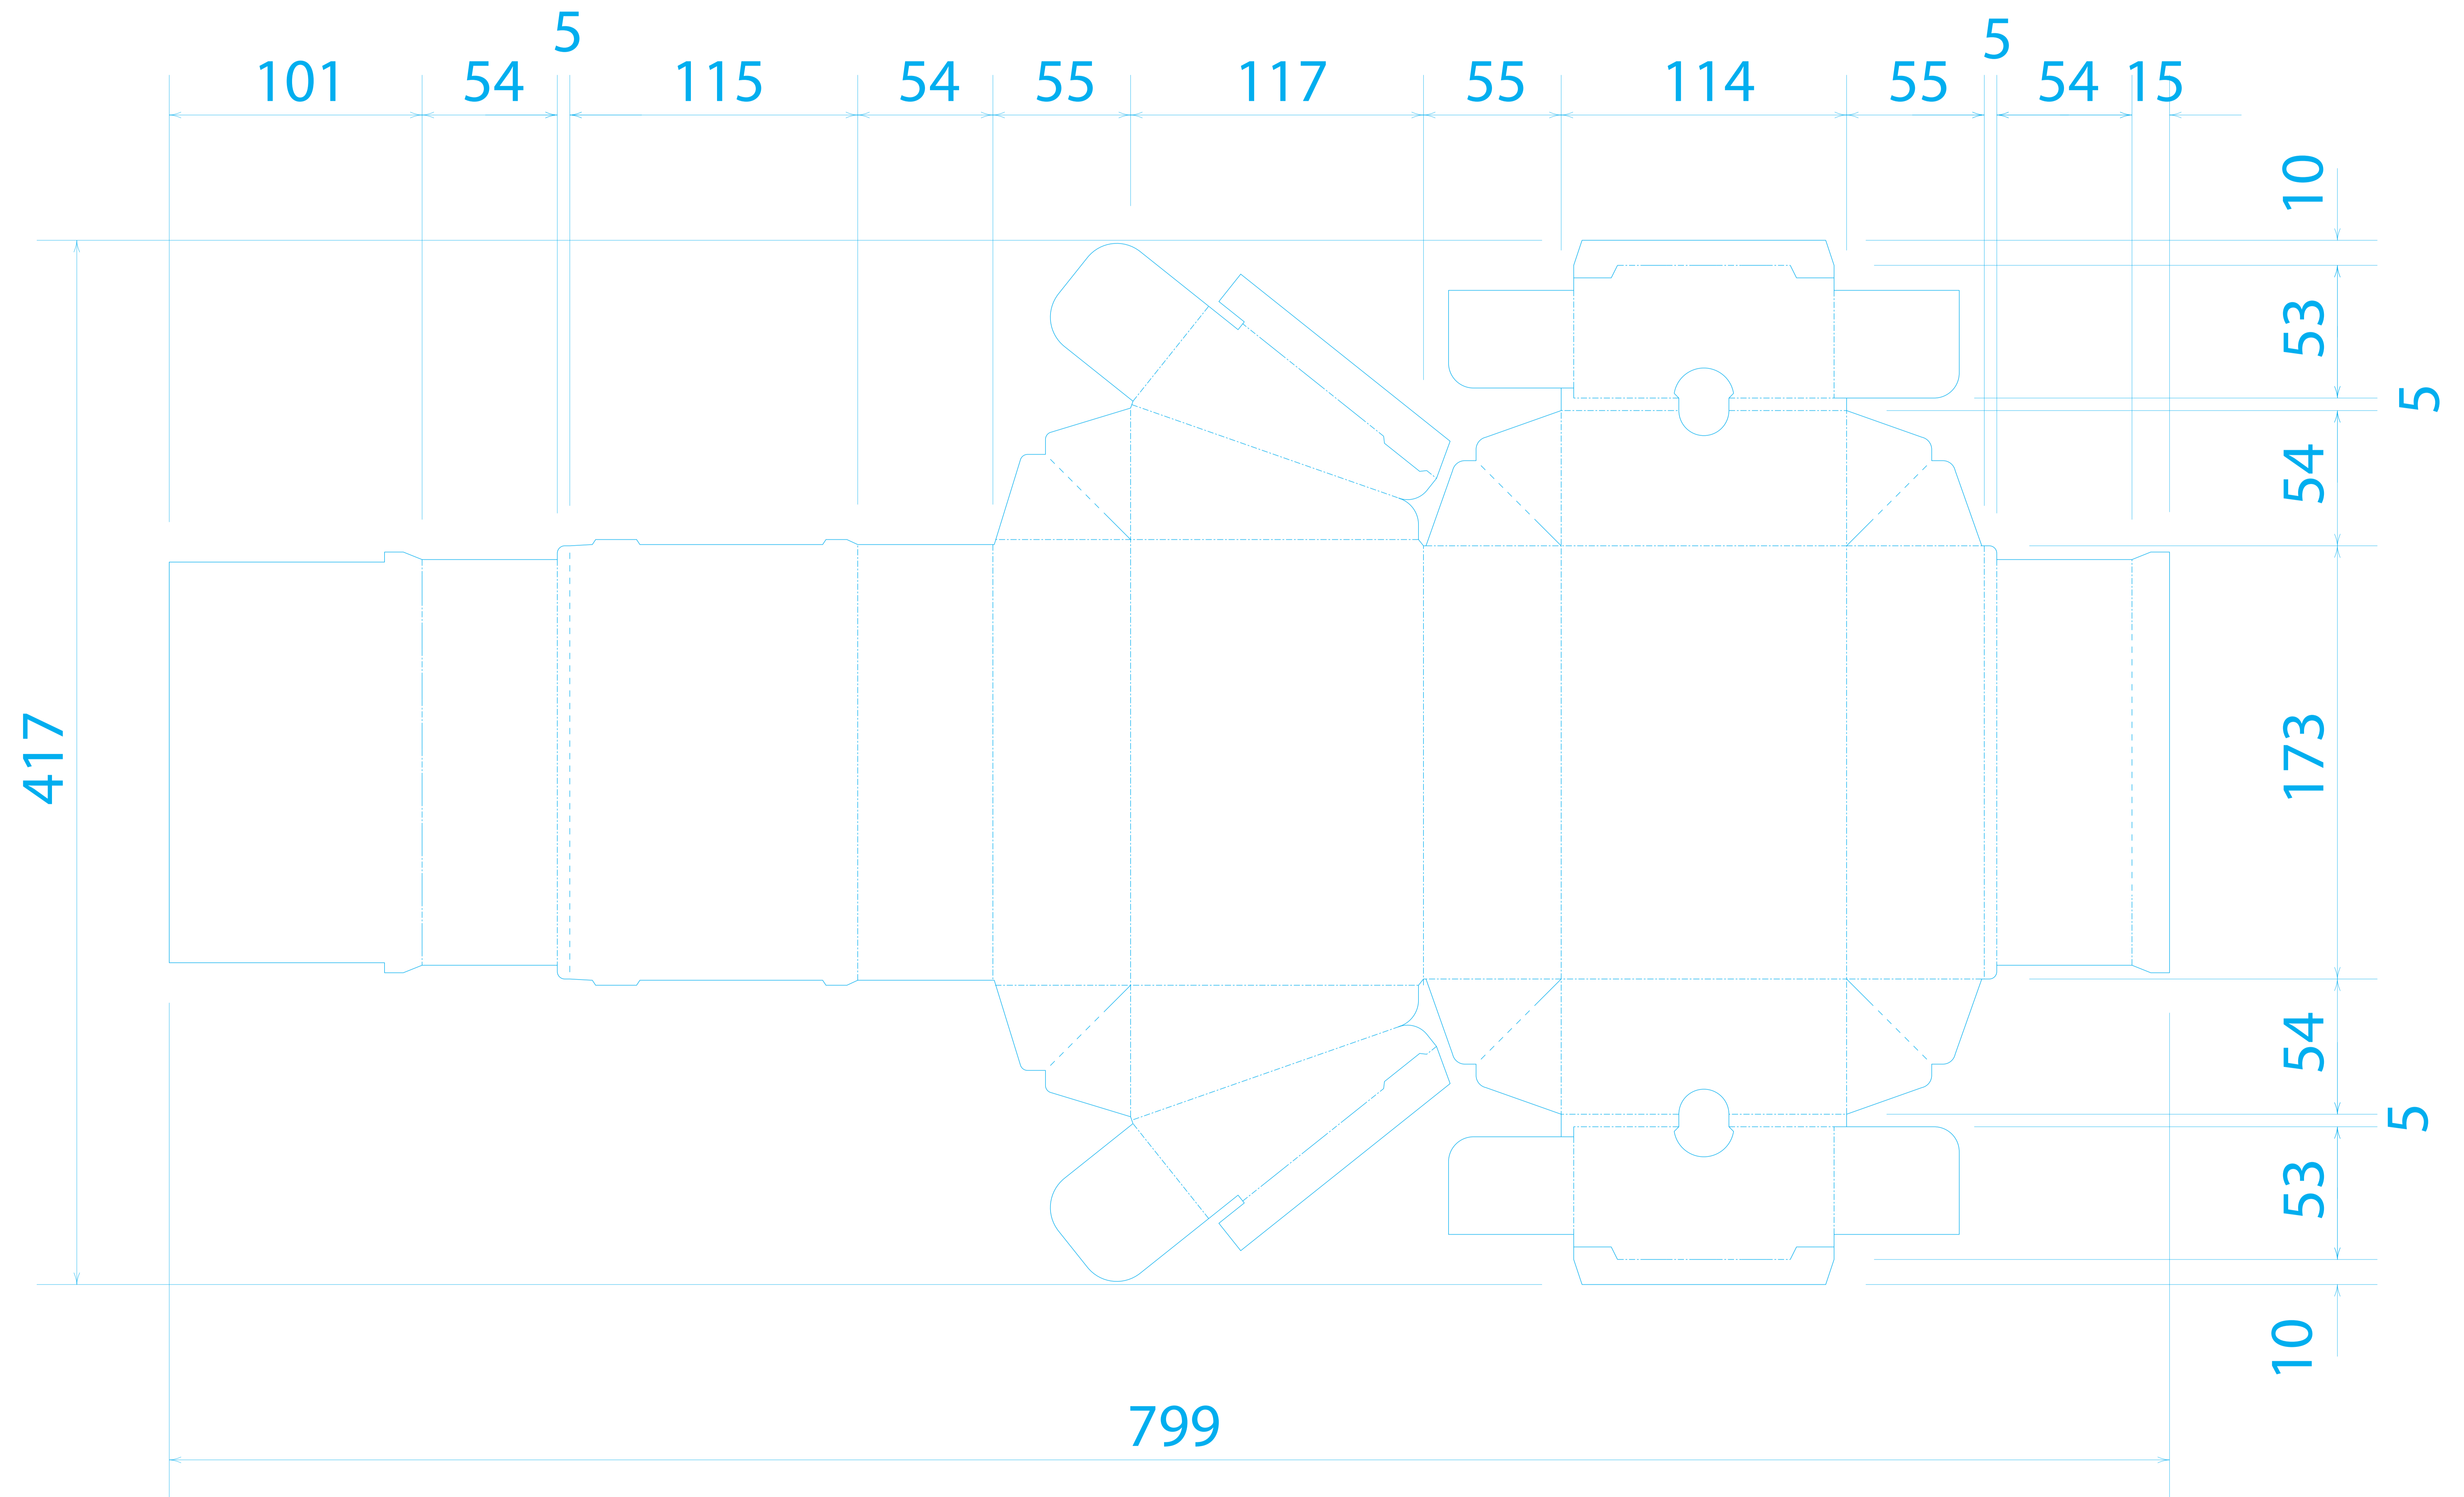

# 4方額縁フタミ一体組み箱

フタミ一体式でミが4方向額縁の構造。フタ裏面も印刷面がくるので開いたときのデザインやメッセージを入れることができる。  
全体サイズが用紙に入らないといけない為、あまり大きくは出来ません。  
フタミ一体式、一枚ものなので組み立て作業が難しいです。

(紙箱・化粧箱 .net)

※ラベル・シール・パッケージ (紙箱・化粧箱) のご用命は・・・  
株式会社丸信へご相談ください。0120-960-254  
ラベル印刷・シール印刷.com <http://label-seal-print.com/>  
紙箱・化粧箱.net <http://www.order-box.net/>