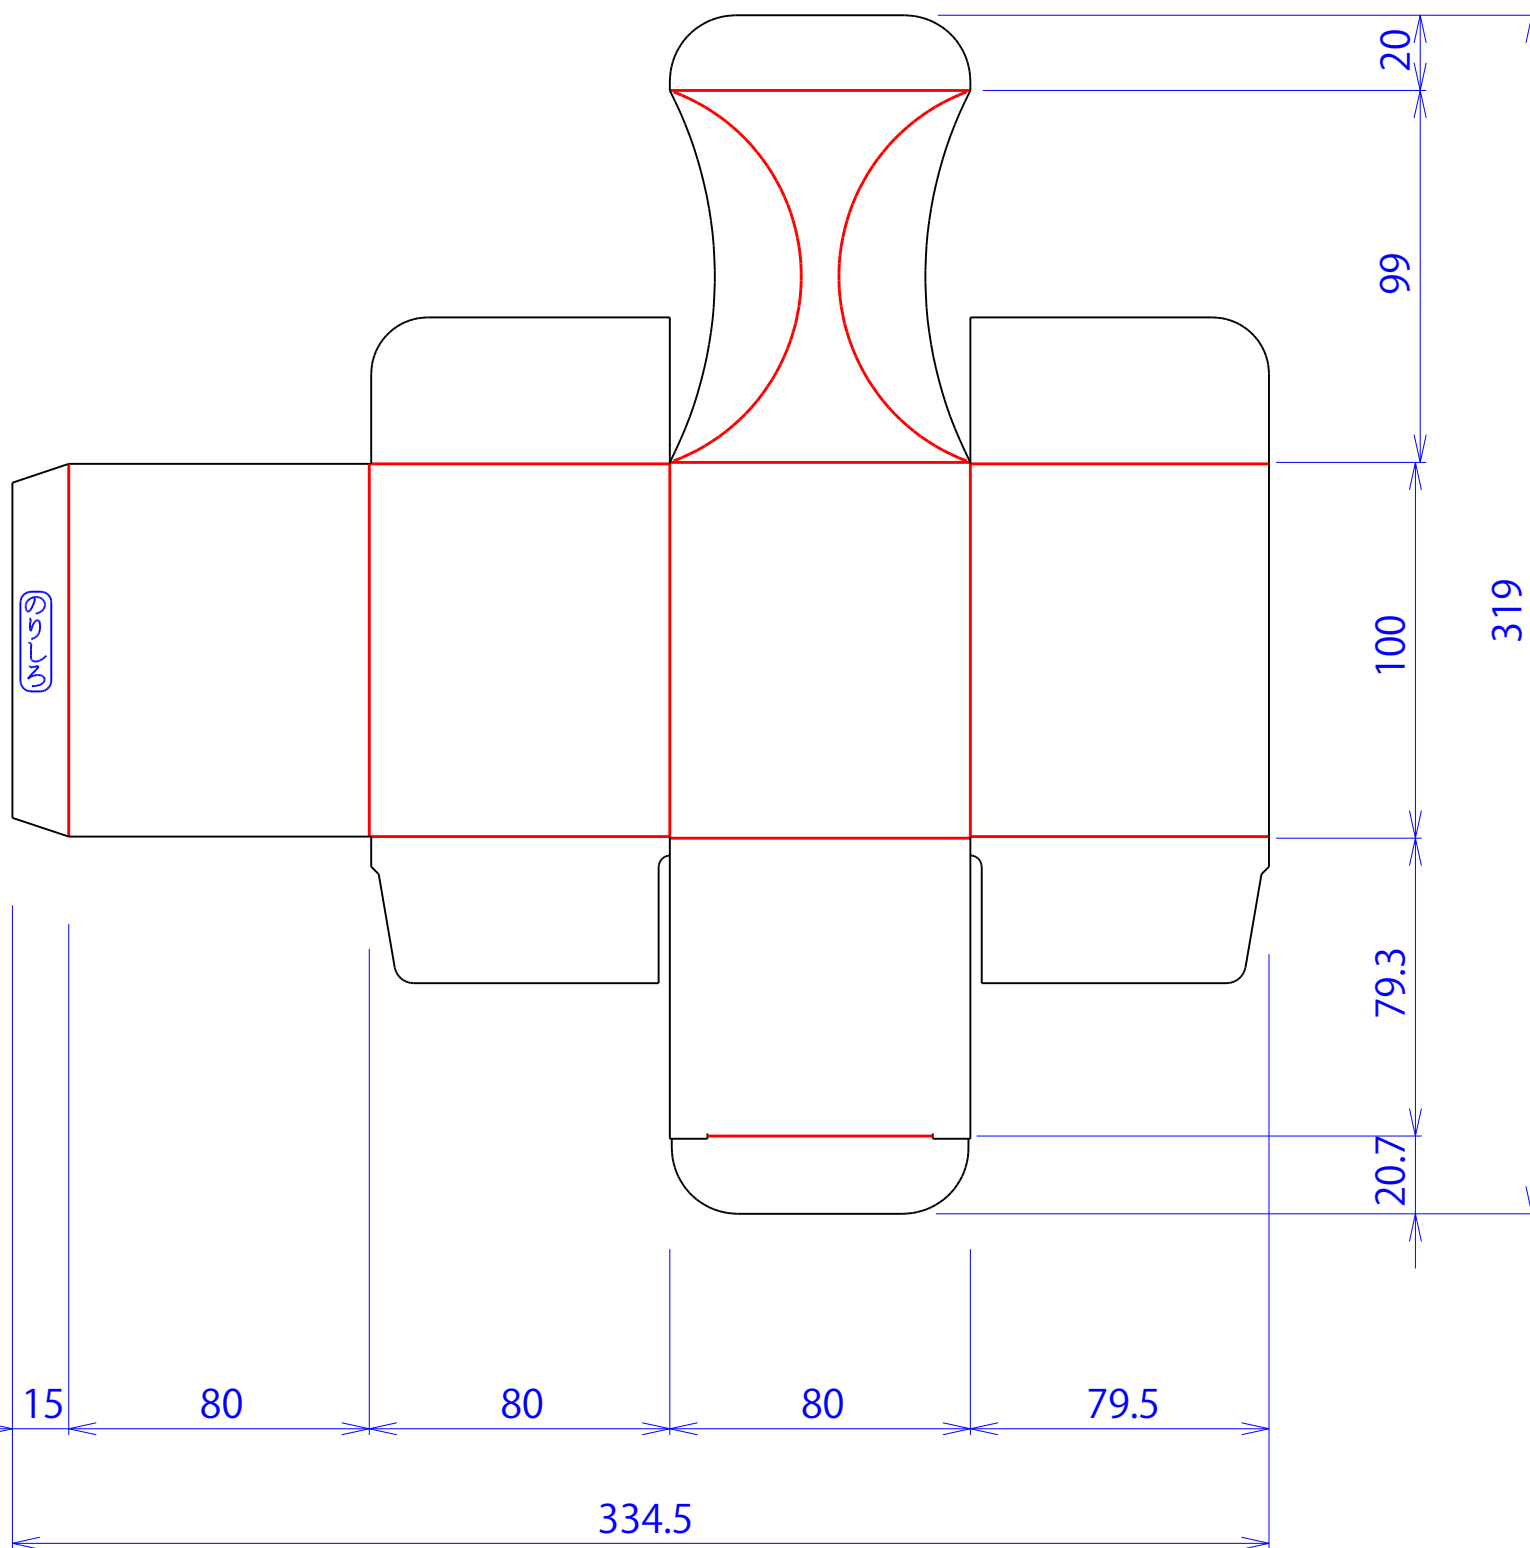

キャラメル式ケースの変形。  
ポイントは天部分の形状の特異性です。  
欧米のパッケージによくある遊び感覚を曲線で表しています。  
機能性ではキャラメル式ケースと何も変わらないが、部分的な変化でことなく  
「洋菓子のパッケージらしさ」を演習できます。

紙器印刷加工 株式会社 丸信

紙箱・化粧箱.net

※ラベル・シール・パッケージ（紙箱・化粧箱）のご用命は・・・  
株式会社丸信へご相談ください。0120-960-254  
ラベル印刷・シール印刷.com <http://label-seal-print.com/>  
紙箱・化粧箱.net <http://www.order-box.net/>