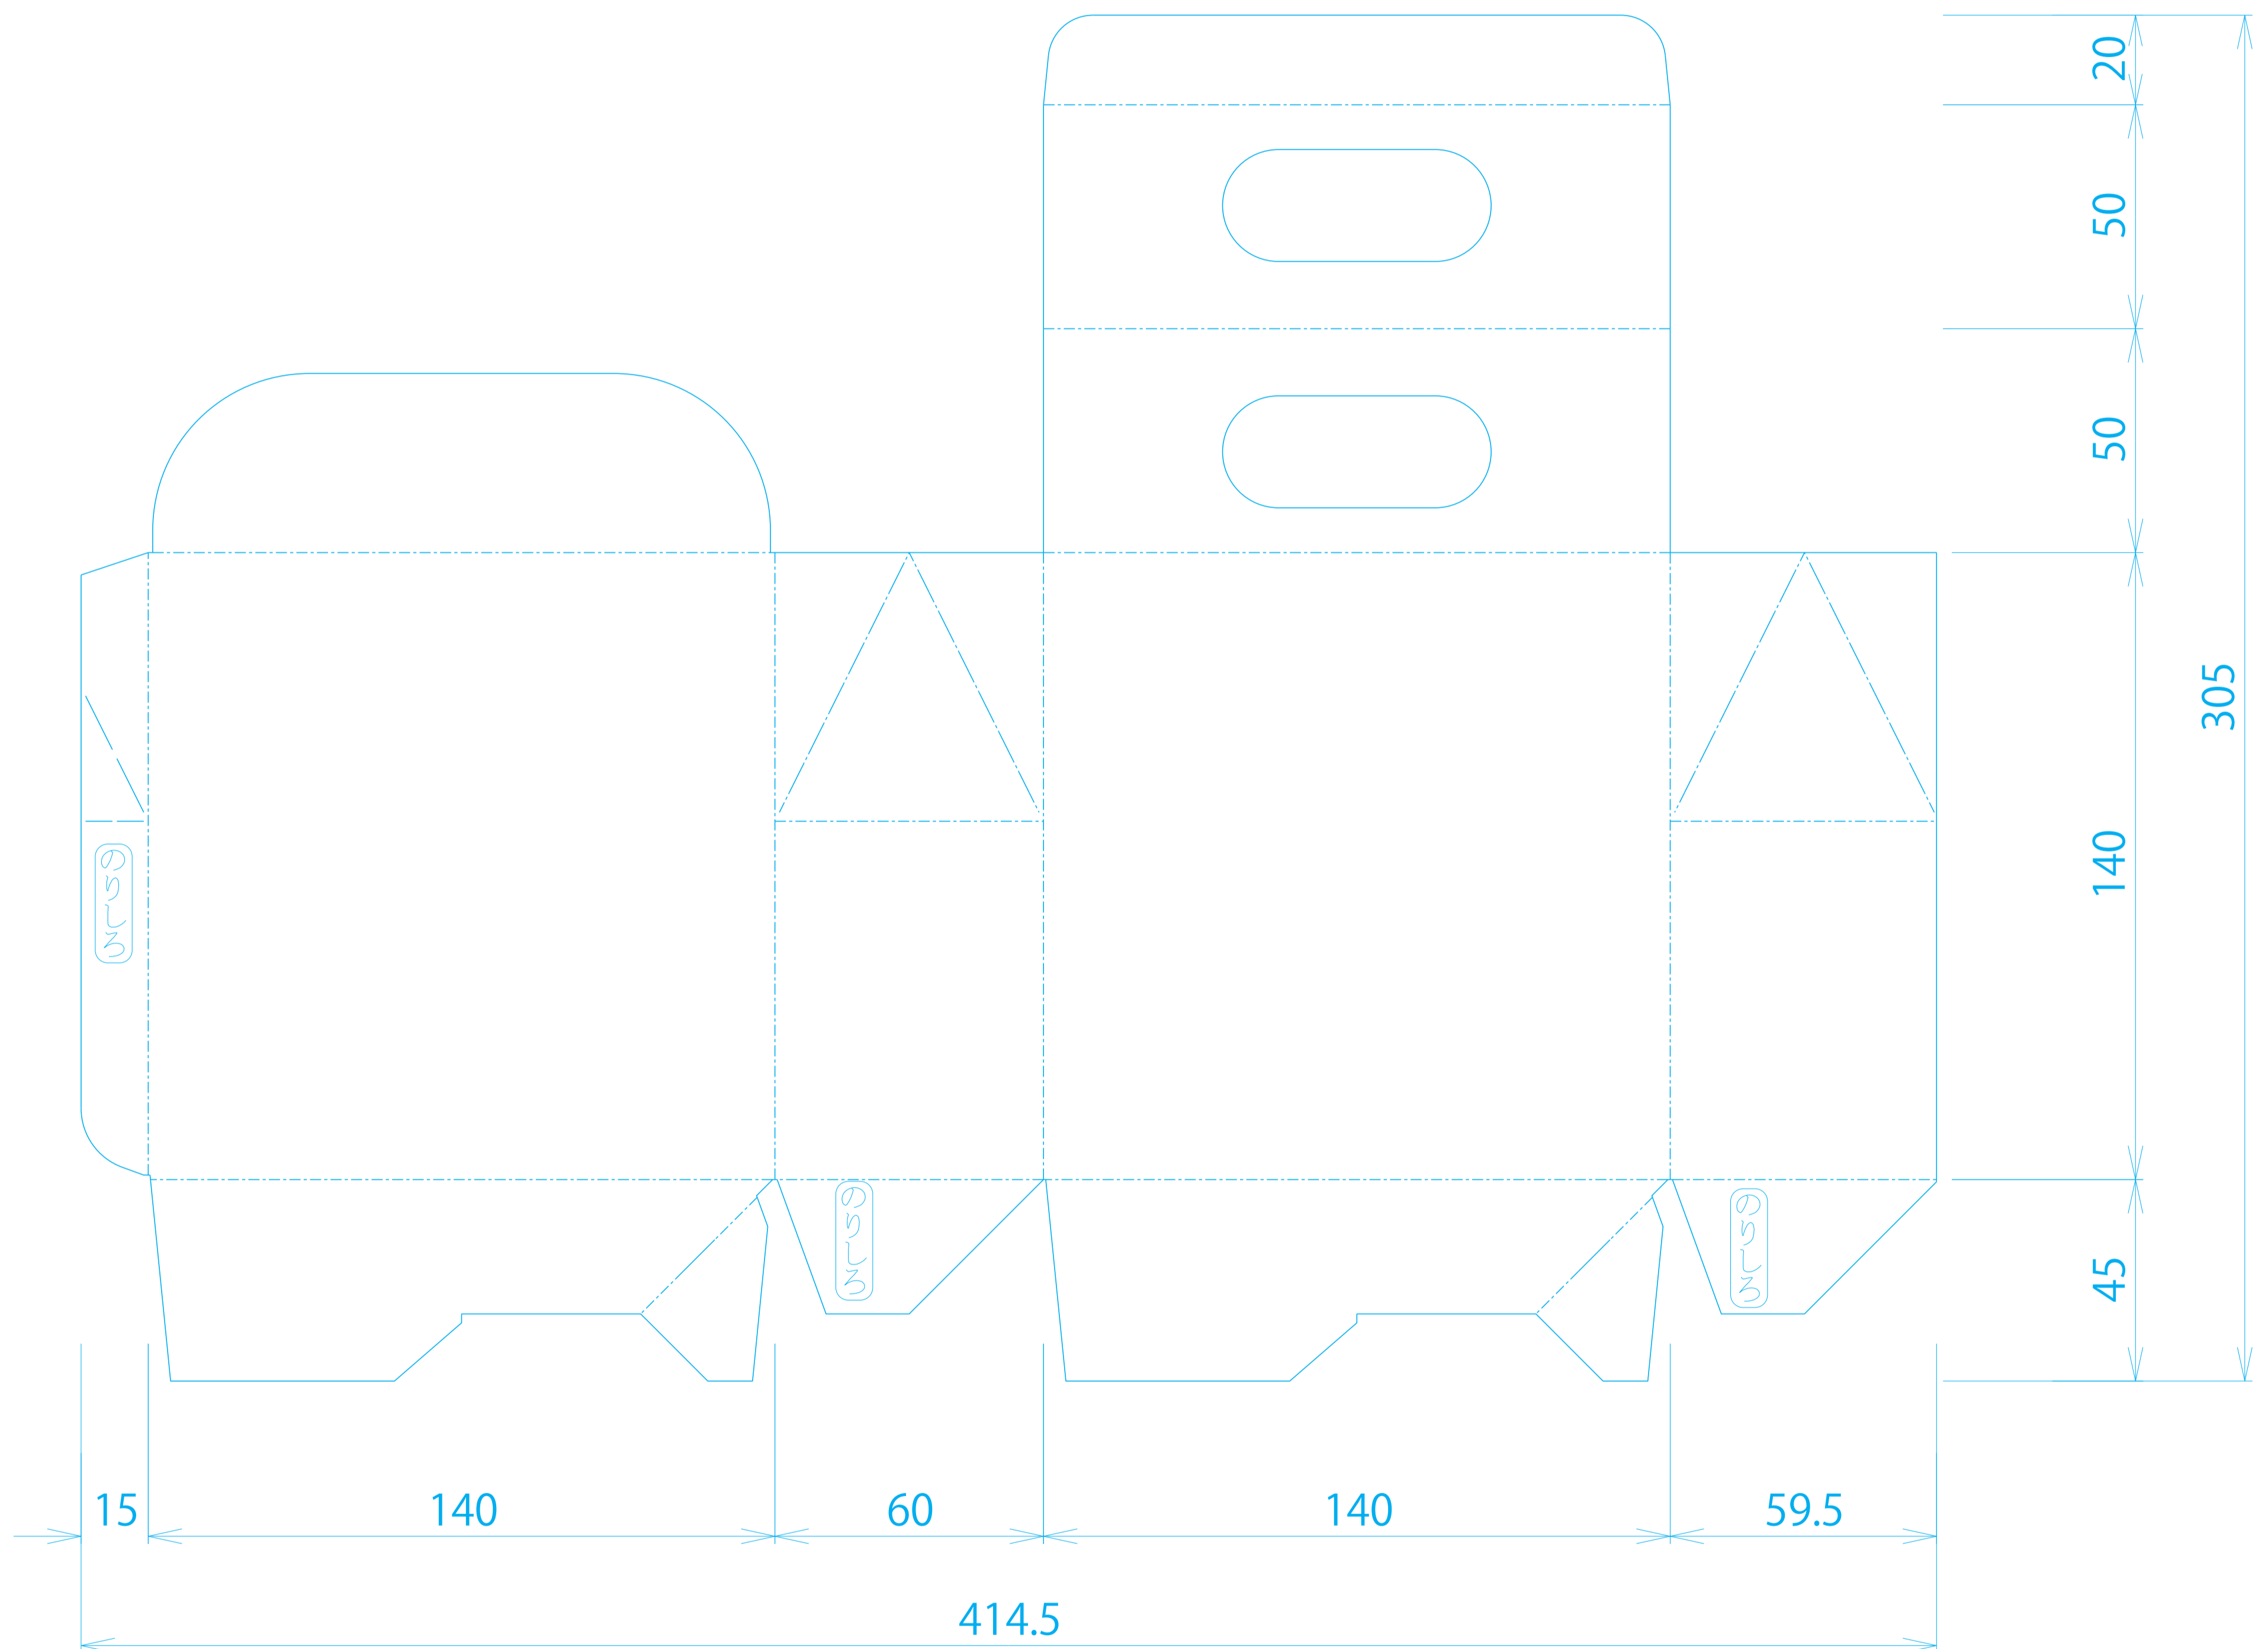

# 曲面取手箱

組み立て時に、差し込みが隠れる為、仕上がりが非常に美しい取手付き箱です。  
正面背面が緩やかに曲面になっており柔らかさと高級感があります。  
重たい内容物を入れる場合には、封シール等ご対応ください。

紙器印刷加工 株式会社 丸信

紙箱・化粧箱.net

(紙箱・化粧箱.net)

※ラベル・シール・パッケージ (紙箱・化粧箱) のご用命は・・・  
株式会社丸信へご相談ください。0120-960-254  
ラベル印刷・シール印刷.com <http://label-seal-print.com/>  
紙箱・化粧箱.net <http://www.order-box.net/>

ラベル印刷  
シール印刷.com

MARU-SIN