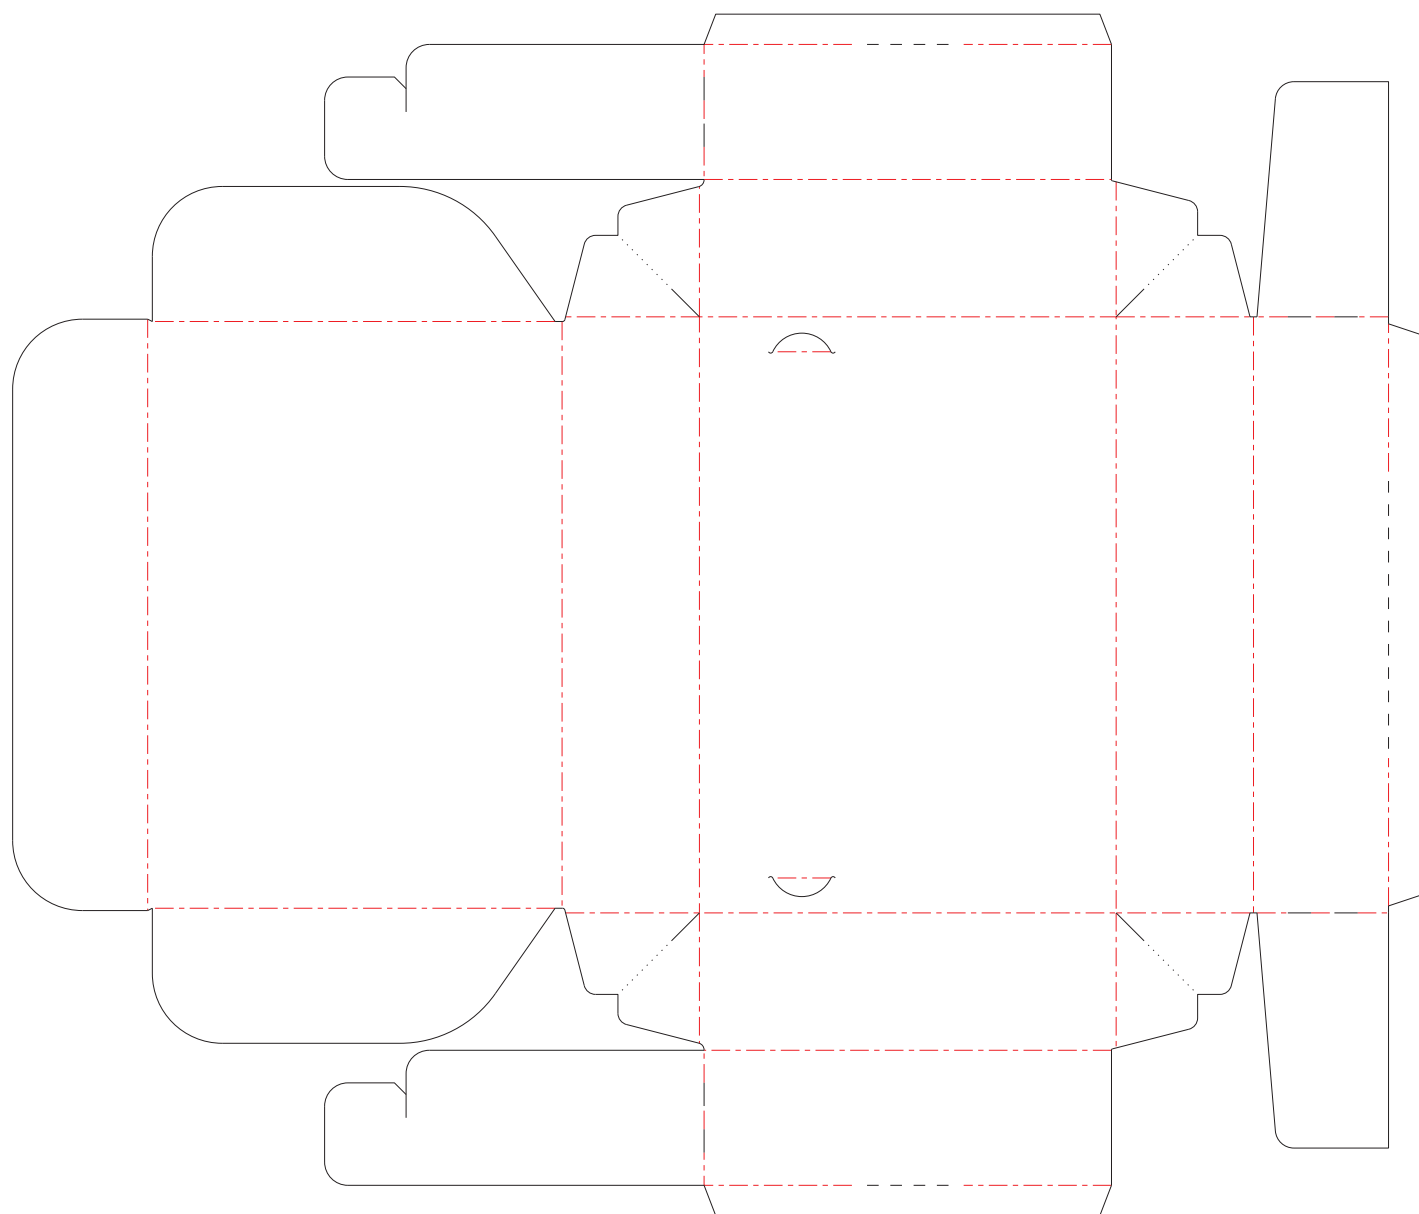

# フタ・身一体型

紙箱・化粧箱.net

気軽に「ホームページを見た」とお問い合わせ下さい

※(横 606mm× 縦 516mm)

最も一般的な形状のフタ・身式を一つにした形状の箱です。箱自体はブックタイプと同じような閉じ方をしますが、比較的好く見られる箱です。パソコンソフトのパッケージやバレンタインチョコの箱などに多く使用されています。貼り工程がなく、型を抜いて納品したものをお客様が組み立てていただく形状の箱です。

また、ディスプレイ性も高く、他のパッケージと差別化することができます。

※この展開図は A4 サイズに縮尺したものです。実際の設計に使用する図面とは異なりますのでご注意ください。

(紙箱・化粧箱.net)

※ラベル・シール・パッケージ(紙箱・化粧箱)のご用命は・・・

株式会社丸信へご相談ください。0120-960-254

ラベル印刷・シール印刷.com <http://label-seal-print.com/>