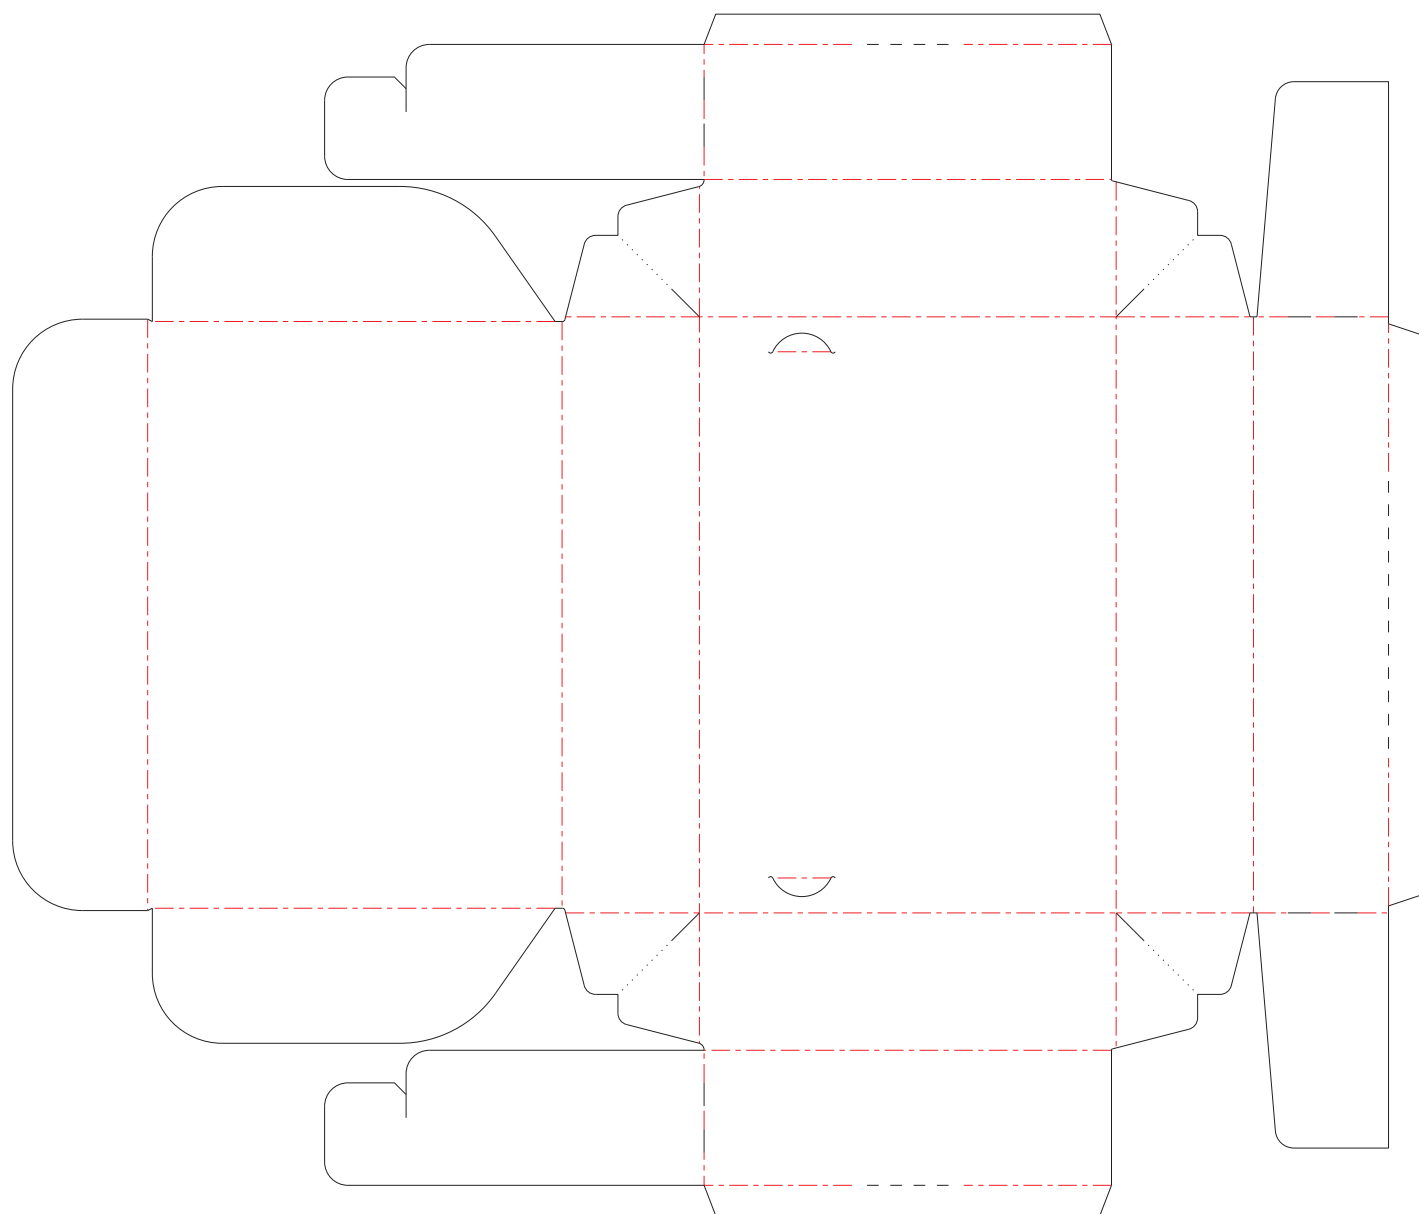

フタ・身一体型

紙箱・化粧箱.net

気軽に「ホームページを見た」とお問い合わせ下さい

※(横 606mm× 縦 516mm)

最も一般的な形状のフタ・身式を一つにした形状の箱です。箱自体はブックタイプと同じような閉じ方をしますが、比較的よく見られる箱です。パソコンソフトのパッケージやバレンタインチョコの箱などに多く使用されています。貼り工程までインライン化することができるので大量生産に向いています。

また、ディスプレイ性も高く、他のパッケージと差別化ができる箱です。

食品、ギフト商品、お菓子箱などの用途に利用されることが多い形状の箱です。

※この展開図は A4 サイズに縮尺したものです。実際の設計に使用する図面とは異なりますのでご注意ください。

(紙箱・化粧箱.net)

※ラベル・シール・パッケージ(紙箱・化粧箱)のご用命は・・・

株式会社丸信へご相談ください。0120-960-254

ラベル印刷・シール印刷.com <http://label-seal-print.com/>