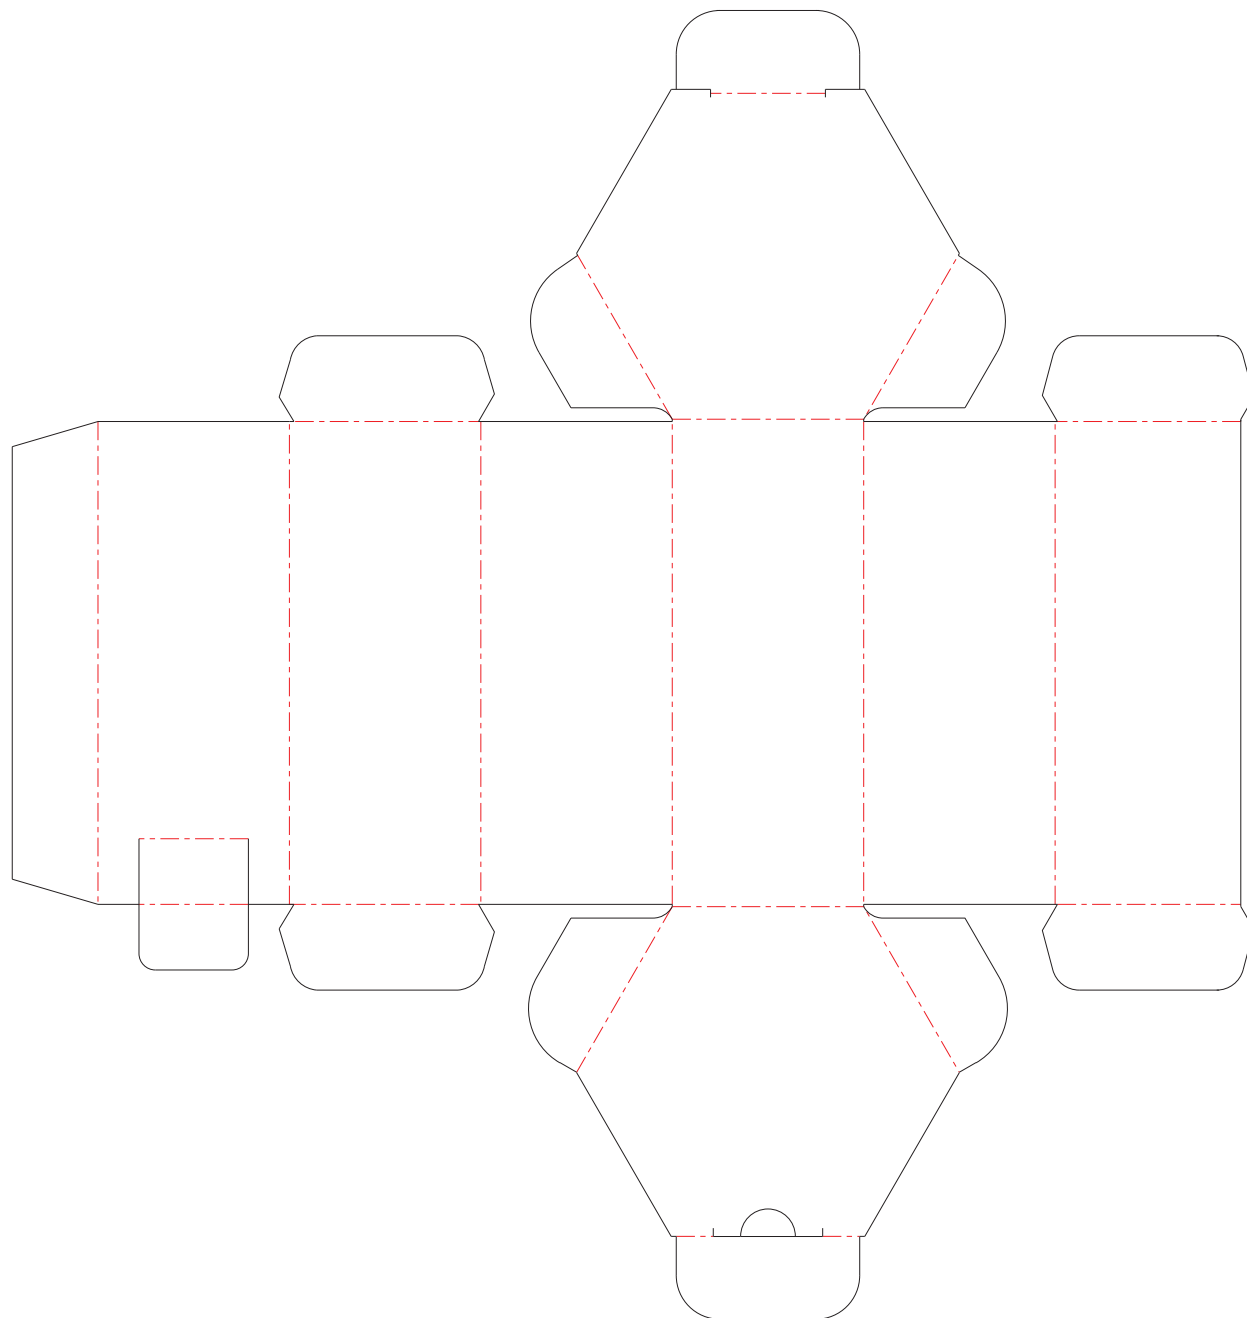

六角形型

紙箱・化粧箱.net

気軽に「ホームページを見た」とお問い合わせ下さい

※(横 217.3mm× 縦 229.03mm)

六角形型の形をした箱です。形状が特殊ですが、化粧品やお菓子等のパッケージに利用することができます。

箱を高くすれば飲料やボトルタイプの化粧品製品を入れることができ、

高さを低くして制作すればお菓子の詰め合わせなどの箱としても非常に目立つことができる形状の箱です。

※この展開図は A4 サイズに縮尺したものです。実際の設計に使用する図面とは異なりますのでご注意ください。

(紙箱・化粧箱.net)

※ラベル・シール・パッケージ(紙箱・化粧箱)のご用命は・・・

株式会社丸信へご相談ください。0120-960-254

ラベル印刷・シール印刷.com <http://label-seal-print.com/>

紙箱・化粧箱.net <http://www.order-box.net/>

ラベル印刷・シール印刷.com

気軽に「ホームページを見た」とお問い合わせ下さい

包装資材・シール印刷・紙器印刷加工

株式会社丸信

MARU-SIN