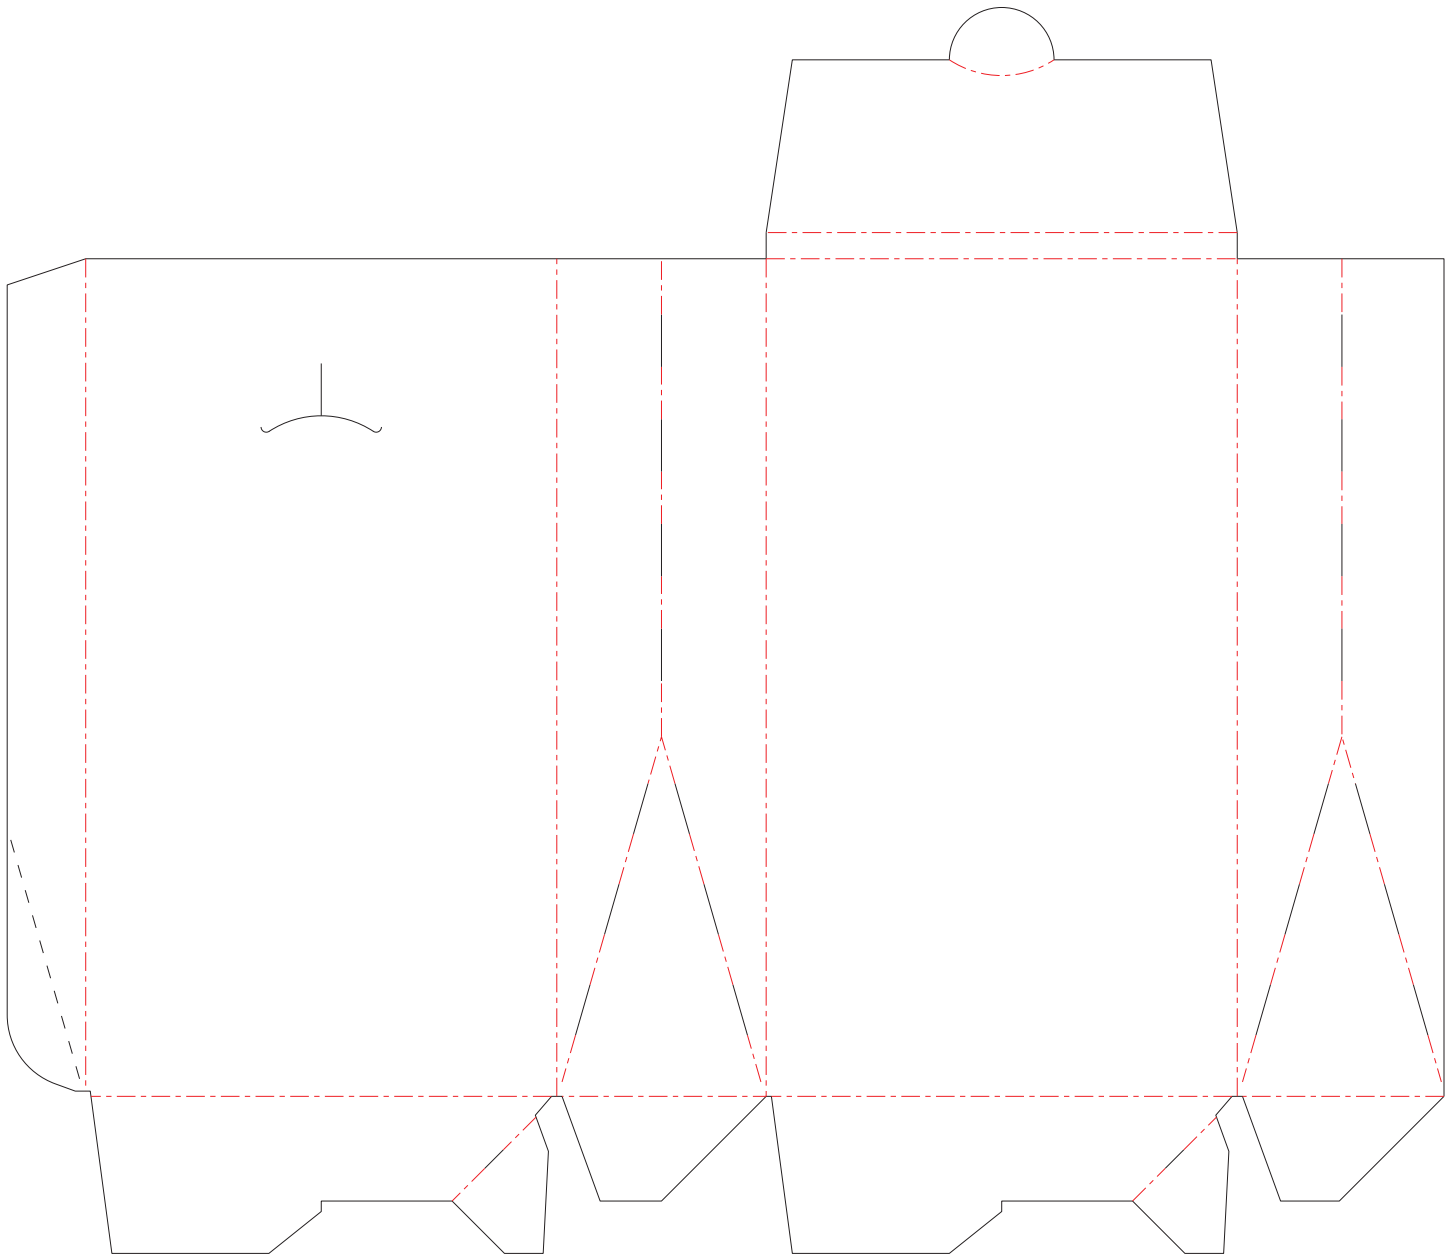

変形ワンタッチ底

紙箱・化粧箱.net

気軽に「ホームページを見た」とお問い合わせ下さい

※(横 274.5mm× 縦 238mm)

箱の側面にトムソン抜き型により入れられたリード罫によって、側面を内側に折り曲げた形状の箱です。

折り曲げたことで箱の形が三角になっているので、飾り付けをすることで、オシャレなギフト箱として利用できます。

※この展開図は A4 サイズに縮尺したものです。実際の設計に使用する図面とは異なりますのでご注意ください。

(紙箱・化粧箱.net)

※ラベル・シール・パッケージ(紙箱・化粧箱)のご用命は・・・

株式会社丸信へご相談ください。0120-960-254

ラベル印刷・シール印刷.com <http://label-seal-print.com/>

紙箱・化粧箱.net <http://www.order-box.net/>

ラベル印刷・シール印刷.com

気軽に「ホームページを見た」とお問い合わせ下さい

包装資材・シール印刷・紙器印刷加工

株式会社丸信

MARU-SIN