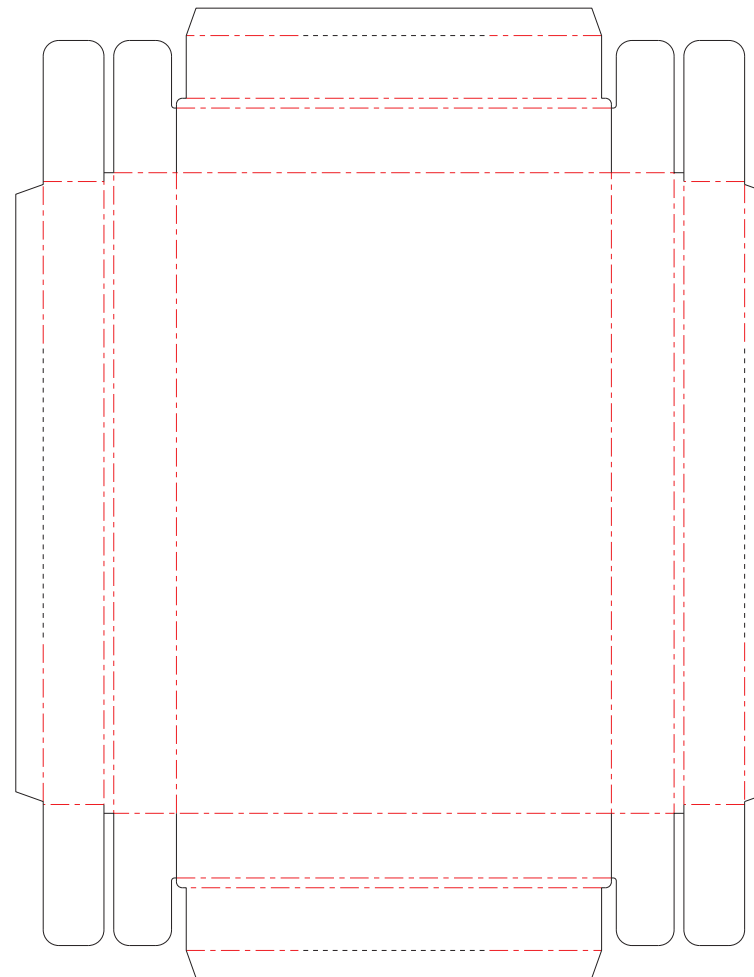

フタ・身式

※(フタ:横 389mm×縦 495mm 身:横 386mm×縦 495mm)

紙箱・化粧箱.net

気軽に「ホームページを見た」とお問い合わせ下さい

フタ・身式は、最も一般的な形状の箱です。身箱(下の箱)の上からフタをかぶせる形の箱で、進物・ギフトなどによく使われ、見た目がきれいに仕上がる形状です。

フタと身があるため、一枚物の紙器よりも強度は高く重厚感があります。缶・ビンなどの重くて壊れる危険性のある物には貼合素材を、そうでない場合はコートボールやカード紙などの板紙を使用するのが一般的です。

※この展開図は A4 サイズに縮尺したものです。実際の設計に使用する図面とは異なりますのでご注意ください。(紙箱・化粧箱.net)

※ラベル・シール・パッケージ(紙箱・化粧箱)のご用命は・・・

株式会社丸信へご相談ください。0120-960-254

ラベル印刷・シール印刷.com <http://label-seal-print.com/>

紙箱・化粧箱.net <http://www.order-box.net/>