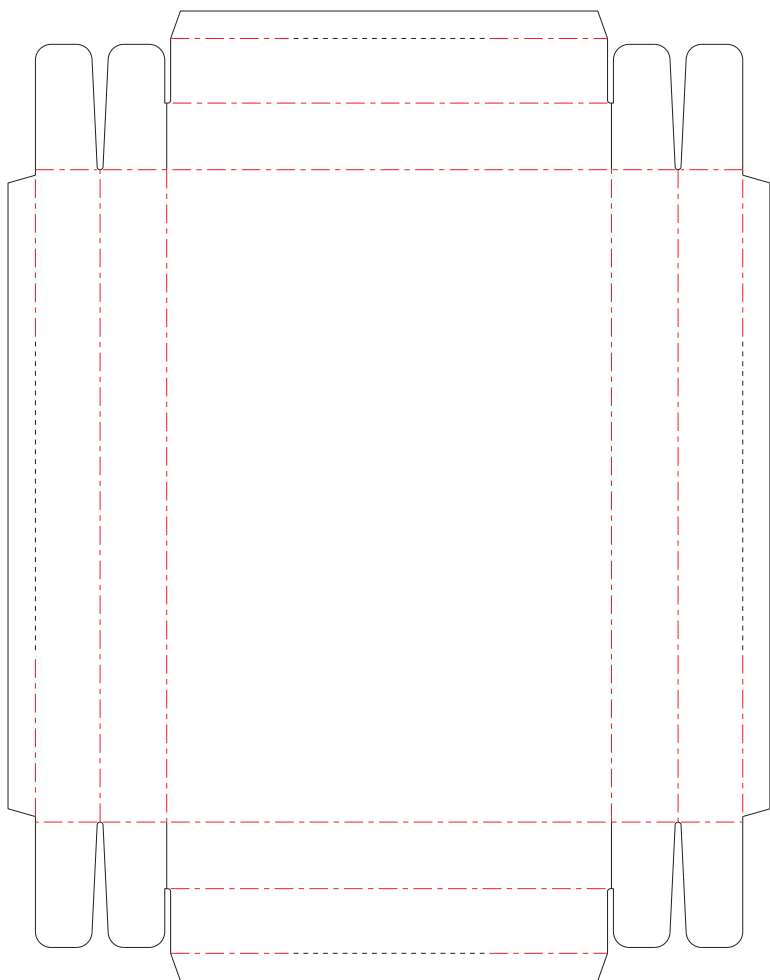

フタ・身式

※(フタ:横 389mm×縦 495mm 身:横 386mm×縦 495mm)

紙箱・化粧箱.net

気軽に「ホームページを見た」とお問い合わせ下さい

フタ・身式は、最も一般的な形状の箱です。身箱(下の箱)の上からフタをかぶせる形の箱で、進物・ギフトなどによく使われ、見た目がきれいに仕上がる形状です。

フタと身があるため、一枚物の紙器よりも強度は高く重厚感があります。缶・ビンなどの重くて壊れる危険性のある物には貼合素材を、そうでない場合はコートボールやカード紙などの板紙を使用するのが一般的です。

※この展開図は A4 サイズに縮尺したものです。実際の設計に使用する図面とは異なりますのでご注意ください。(紙箱・化粧箱.net)

※ラベル・シール・パッケージ(紙箱・化粧箱)のご用命は・・・

株式会社丸信へご相談ください。0120-960-254

ラベル印刷・シール印刷.com <http://label-seal-print.com/>

紙箱・化粧箱.net <http://www.order-box.net/>