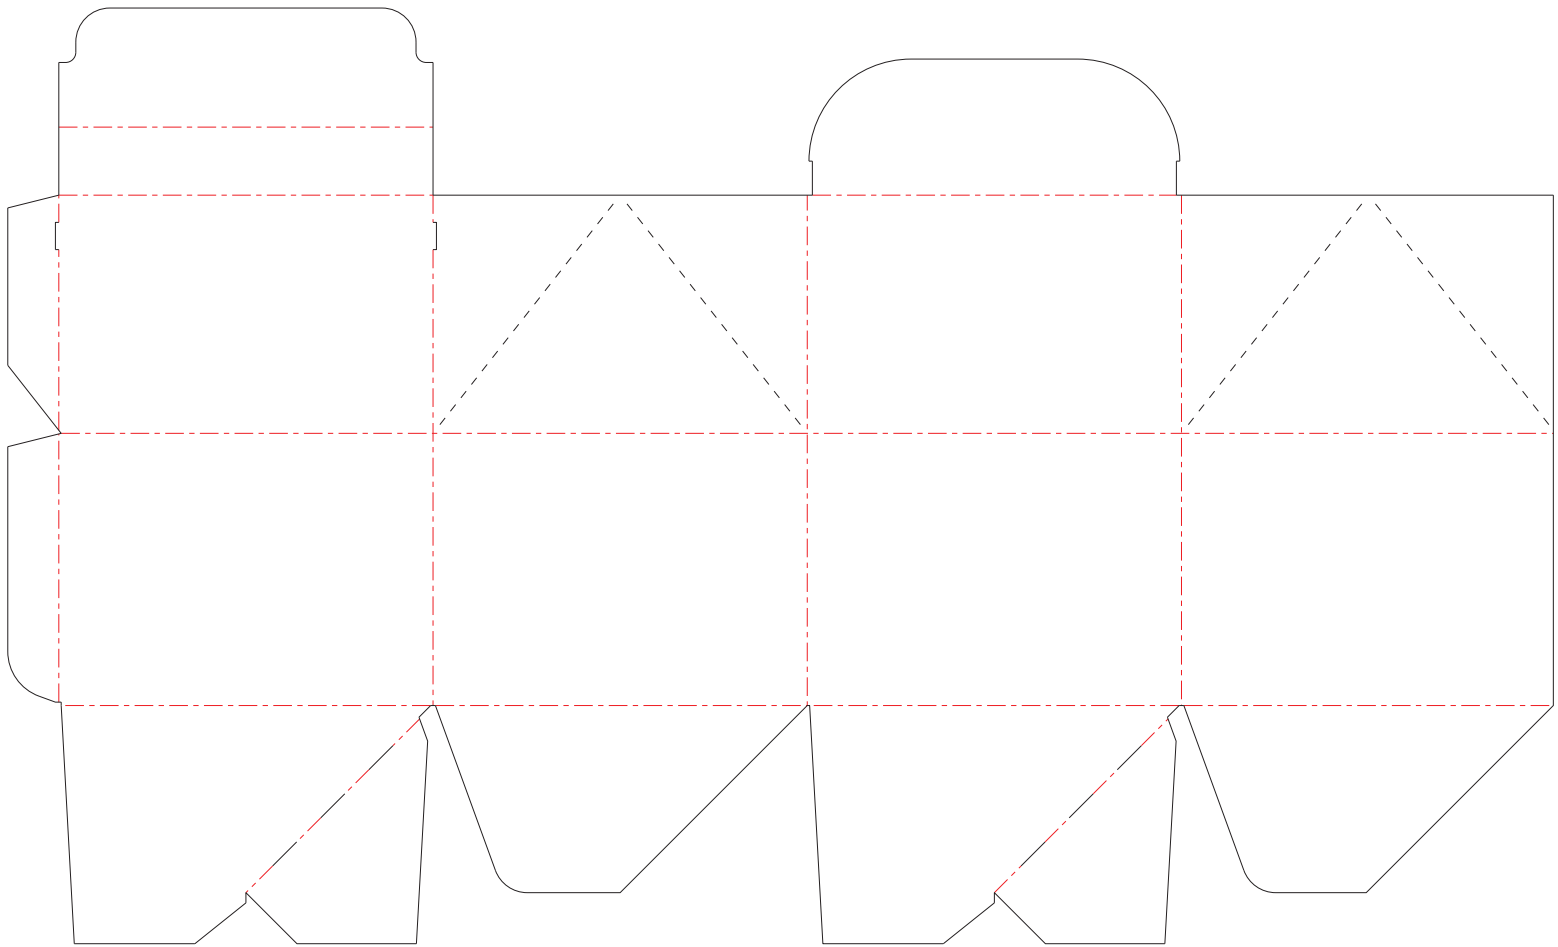

牛乳パック型

紙箱・化粧箱.net

気軽に「ホームページを見た」とお問い合わせ下さい

※(横 454.3mm× 縦 275mm)

牛乳パックの形をしたちょっと変わった形状の箱です。

牛乳の注ぎ口にあたる部分から商品を入れたり出したりすることができます。

商品を入れするスペースも充分とれ、お菓子や化粧品のパッケージなど一味違ったパッケージを制作したいときに利用されます。

※この展開図は A4 サイズに縮尺したものです。実際の設計に使用する図面とは異なりますのでご注意ください。

(紙箱・化粧箱.net)

※ラベル・シール・パッケージ(紙箱・化粧箱)のご用命は・・・

株式会社丸信へご相談ください。0120-960-254

ラベル印刷・シール印刷.com <http://label-seal-print.com/>

紙箱・化粧箱.net <http://www.order-box.net/>

ラベル印刷・シール印刷.com

気軽に「ホームページを見た」とお問い合わせ下さい

包装資材・シール印刷・紙器印刷加工

株式会社 丸信

MARU-SIN