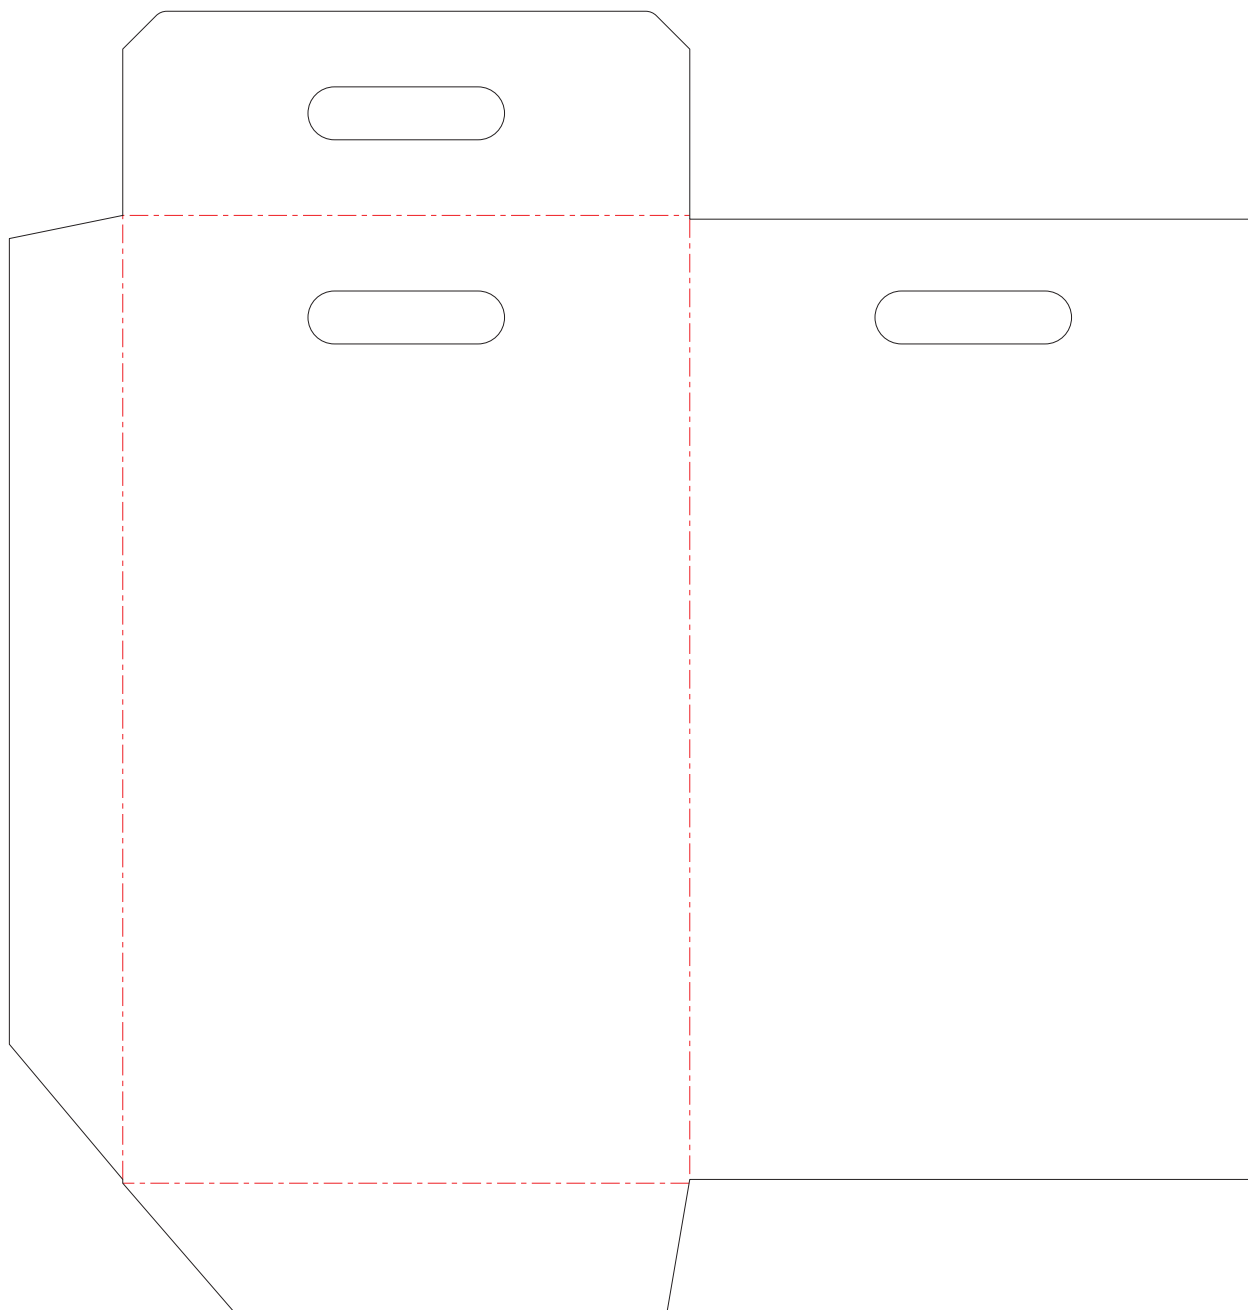

封筒型

紙箱・化粧箱.net

気軽に「ホームページを見た」とお問い合わせ下さい

※(横 164.5mm× 縦 172mm)

一般的な紙の封筒の形をした箱です。主に厚みのない商品、キャラクターシール・ノベルティ用シール・カード・ハンカチ・化粧品などにおいて厚みのない商材を入れるのに最適な箱です。

紙質も多種多様に選択でき、化粧箱に使う厚紙を使ってオフセット印刷による高品質な印刷が可能です。

※この展開図は A4 サイズに縮尺したものです。実際の設計に使用する図面とは異なりますのでご注意ください。

(紙箱・化粧箱.net)

※ラベル・シール・パッケージ (紙箱・化粧箱) のご用命は・・・

株式会社丸信へご相談ください。0120-960-254

ラベル印刷・シール印刷.com <http://label-seal-print.com/>

紙箱・化粧箱.net <http://www.order-box.net/>

ラベル印刷・シール印刷.com

気軽に「ホームページを見た」とお問い合わせ下さい

包装資材・シール印刷・紙器印刷加工

株式会社 丸信

MARU-SIN