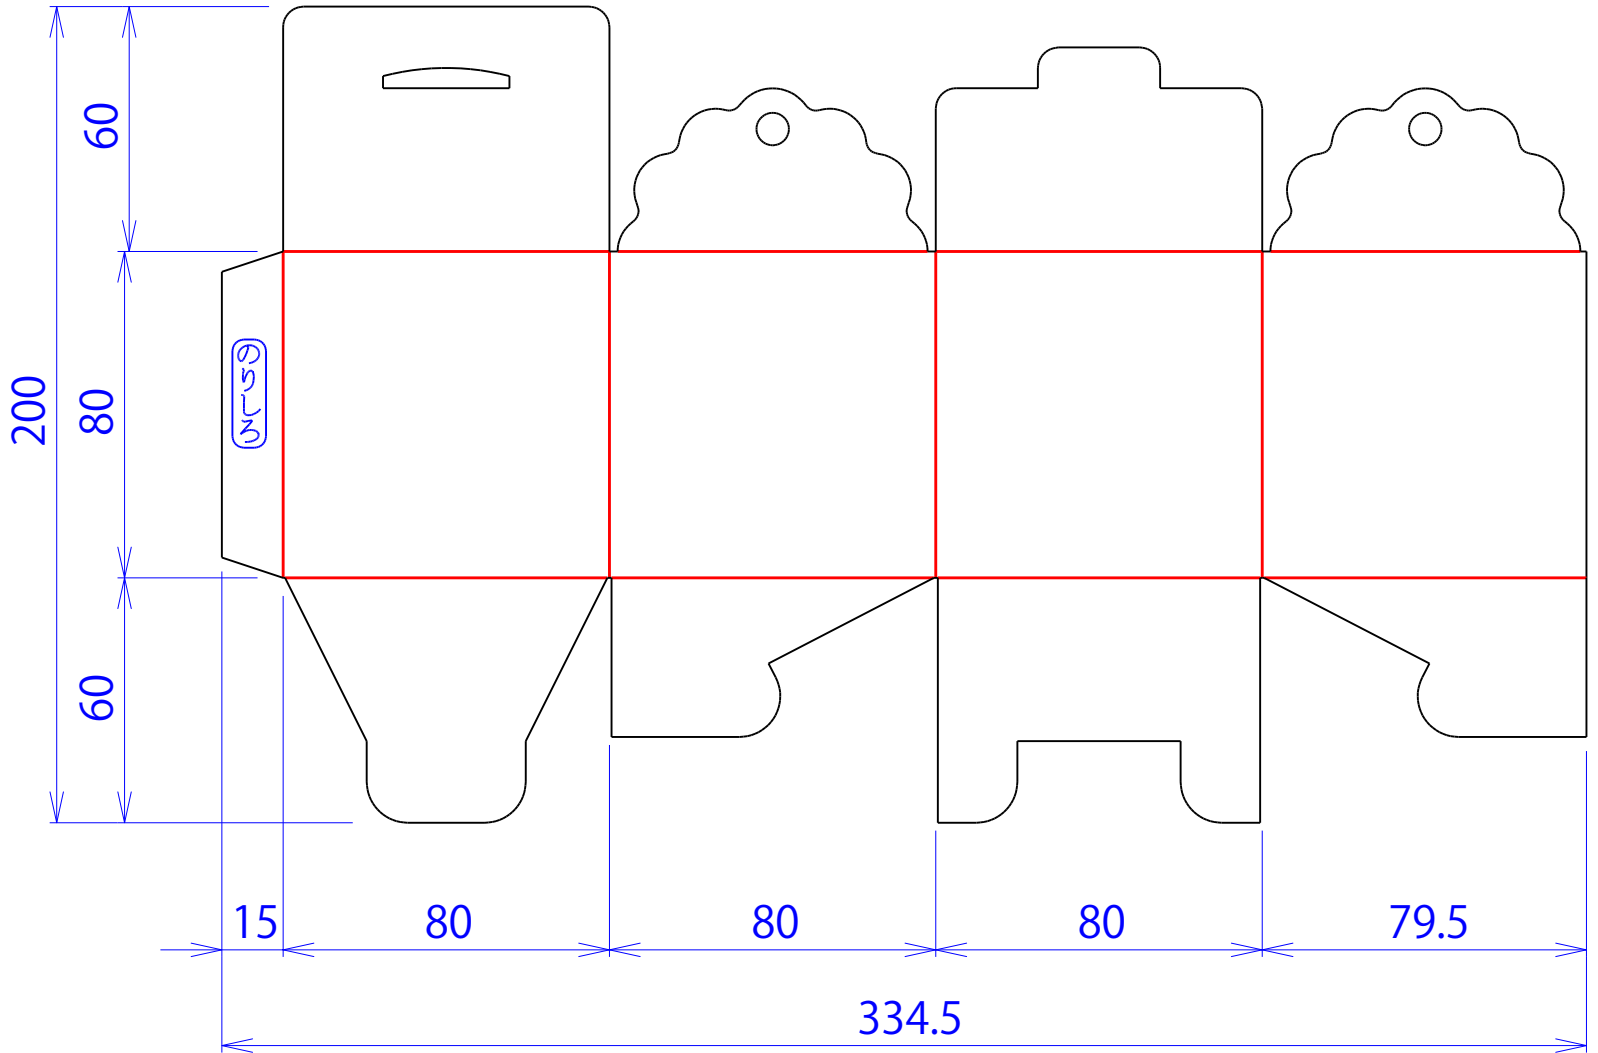

ジゴク底式ケースの変形。
 ポイントはフタとなる部分を波状にカット。
 穴にリボンを通し結び結びフタをします。
 構造、視覚的に遊び心のあるアイデアです。

紙器印刷加工 株式会社 丸信

紙箱・化粧箱.net

※ラベル・シール・パッケージ (紙箱・化粧箱) のご用命は・・・
 株式会社丸信へご相談ください。0120-960-254
 ラベル印刷・シール印刷.com <http://label-seal-print.com/>
 紙箱・化粧箱.net <http://www.order-box.net/>